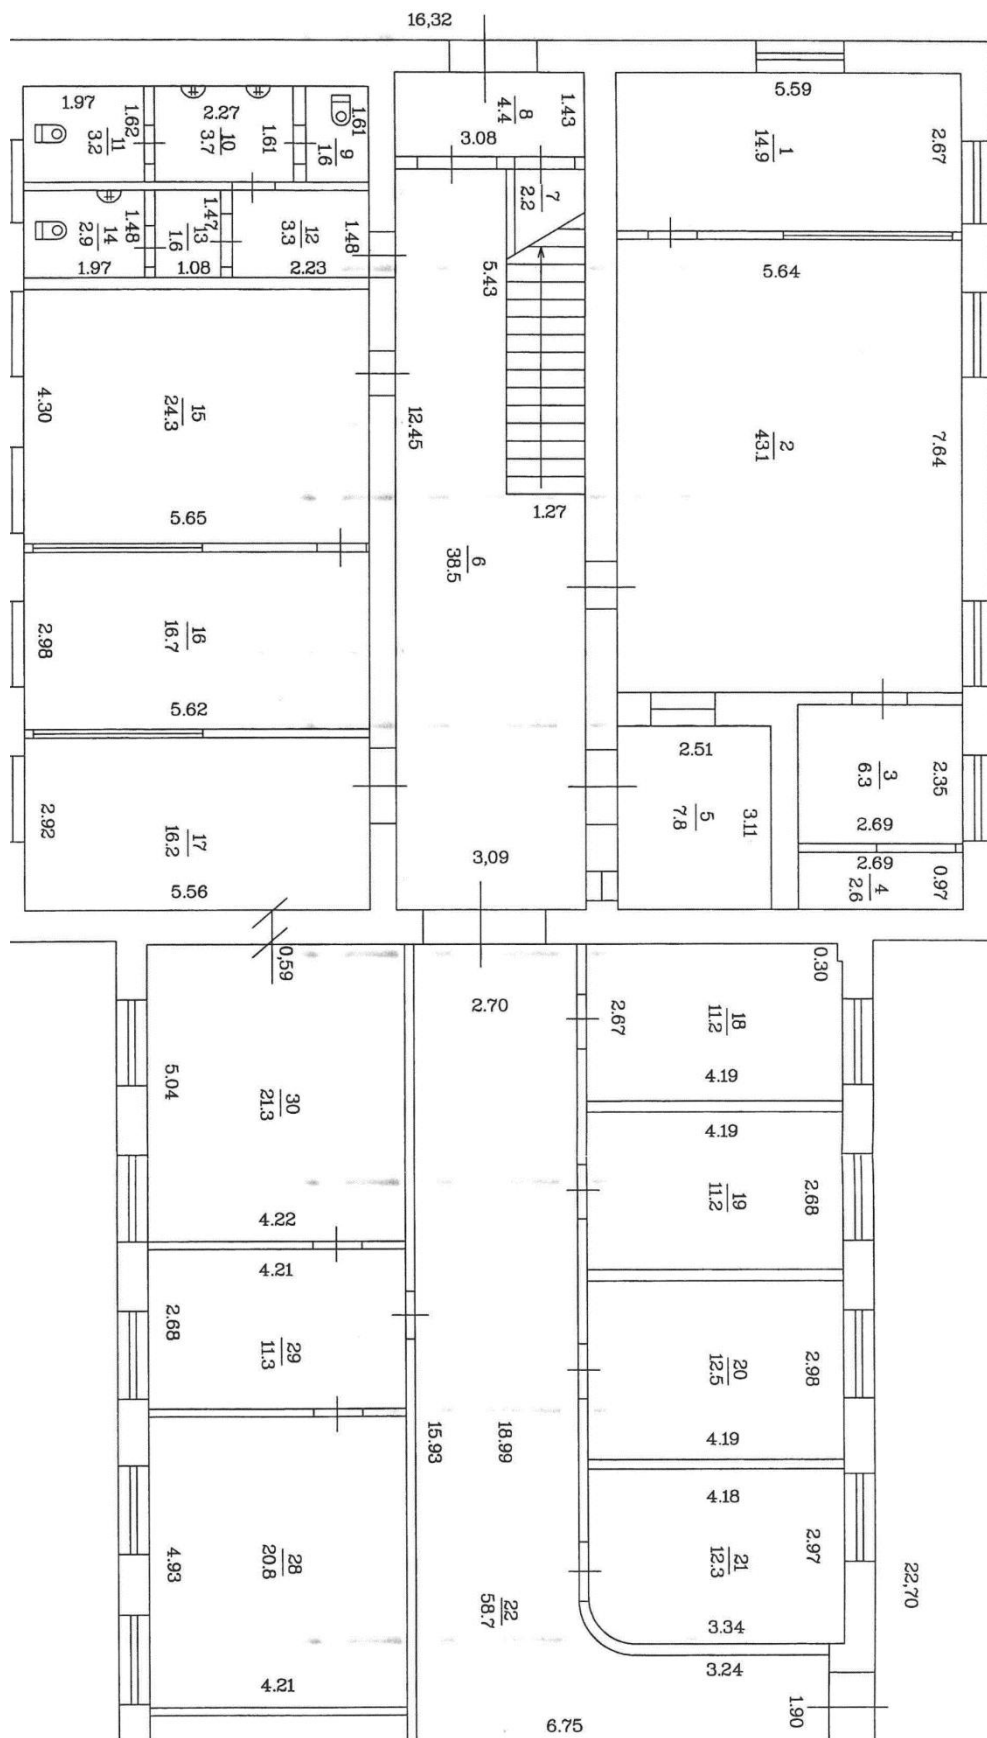

BŪVES \_1\_.STĀVA PLĀNA SHĒMA

BŪVES \_1\_ STĀVA PLĀNA SHĒMA

h-3,44

Mērogs 1:100

Būves kadastra apzīmējums 0500 / 002 / 0702 / 012