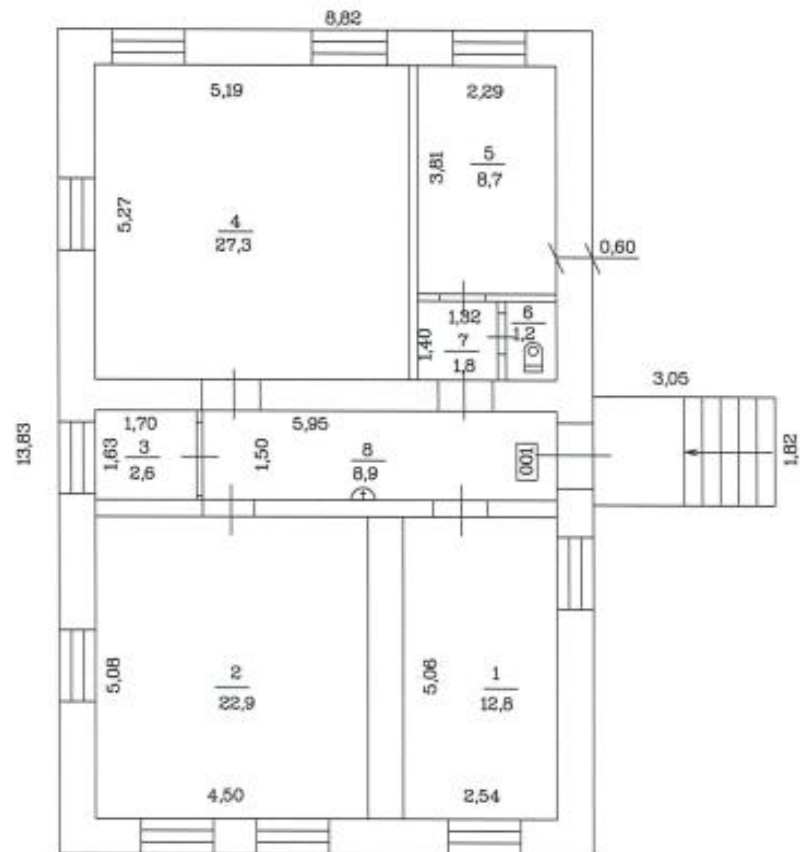

BŪVES \_1\_.STĀVA PLĀNA SHĒMA

BŪVES \_1\_ STĀVA PLĀNA SHĒMA

h-3,44

Mērogs 1:100

Būves kadastra apzīmējums 0500 / 002 / 0702 / 012