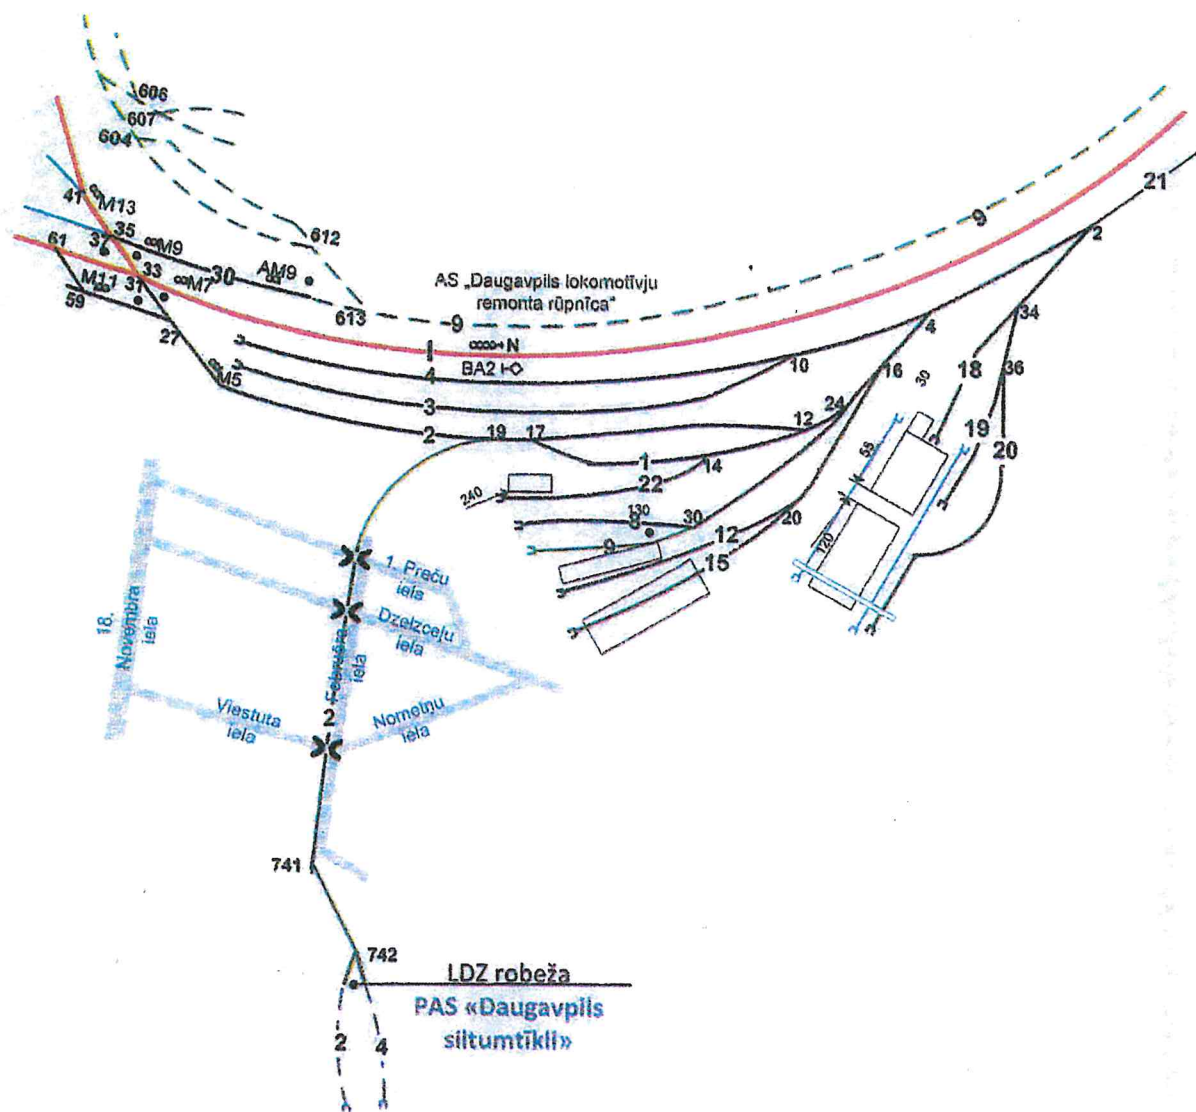

# PAS «Daugavpils siltumtīkli» piegulšanas SHĒMA Daugavpils pasažieru stacijas «B» parka ceļiem.

Stacijas priekšnieks

V. Piļščikovs